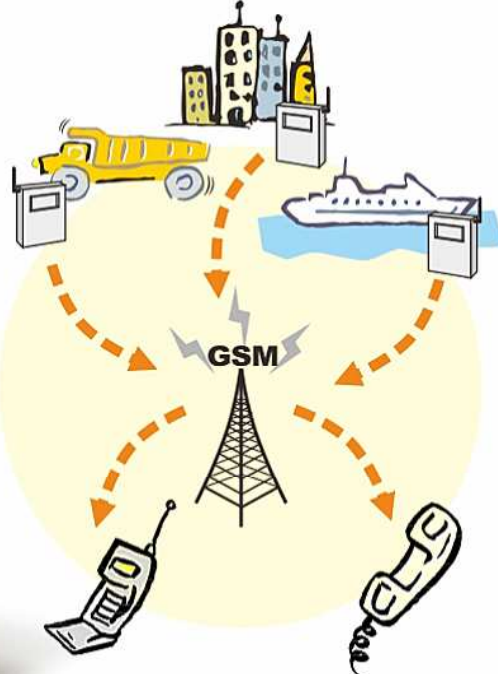

**LK-120S** 防盜、防搶、緊急事故求救

**LK-120SC** 設備異常通報

**LK-120SA** 具遠端電話遙控設備功能

**GSM**

# 語音簡訊自動報警機

- ▶ 防盜、防搶、緊急事故求救
- ▶ 居家照護、火災、水災警戒
- ▶ 工業控制、設備異常警示
- ▶ 車輛、船舶警戒
- ▶ 社區小型保全系統通報

結合GSM系統做語音及簡訊通報，只要GSM系統基地發射台涵蓋範圍內，收訊正常通報無距離限制，不易受干擾及剪線破壞，真正達到緊急通報目的。

五組觸發  
五組語音  
五組簡訊  
十組電話或行動電話

## 產品特性

- LK120S** : 四區獨立N.C. 輸入回路，觸發分別控制語音及簡訊，一區N.O. 24小時輸入回路，觸發控制語音及簡訊。
- LK-120SC** : 二區獨立N.C. 輸入回路。  
第一區設備異常觸發時由第一組設定的語音及簡訊通報，待第一區設備異常觸發點復歸時由第二組設定的語音及簡訊通報。  
同理第二區設備異常觸發時由第三組設定的語音及簡訊通報，待第二區設備異常觸發點復歸時由第四組設定語音及簡訊通報。  
第三區為24小時N.O. 輸入回路，觸發控制語音及簡訊。
- LK-120SA** : 除了具有LK-120S功能外，附加電話做遠端設備遙控，可透過設定的電話遙控LK-120S內鍵的四組繼電器動作。