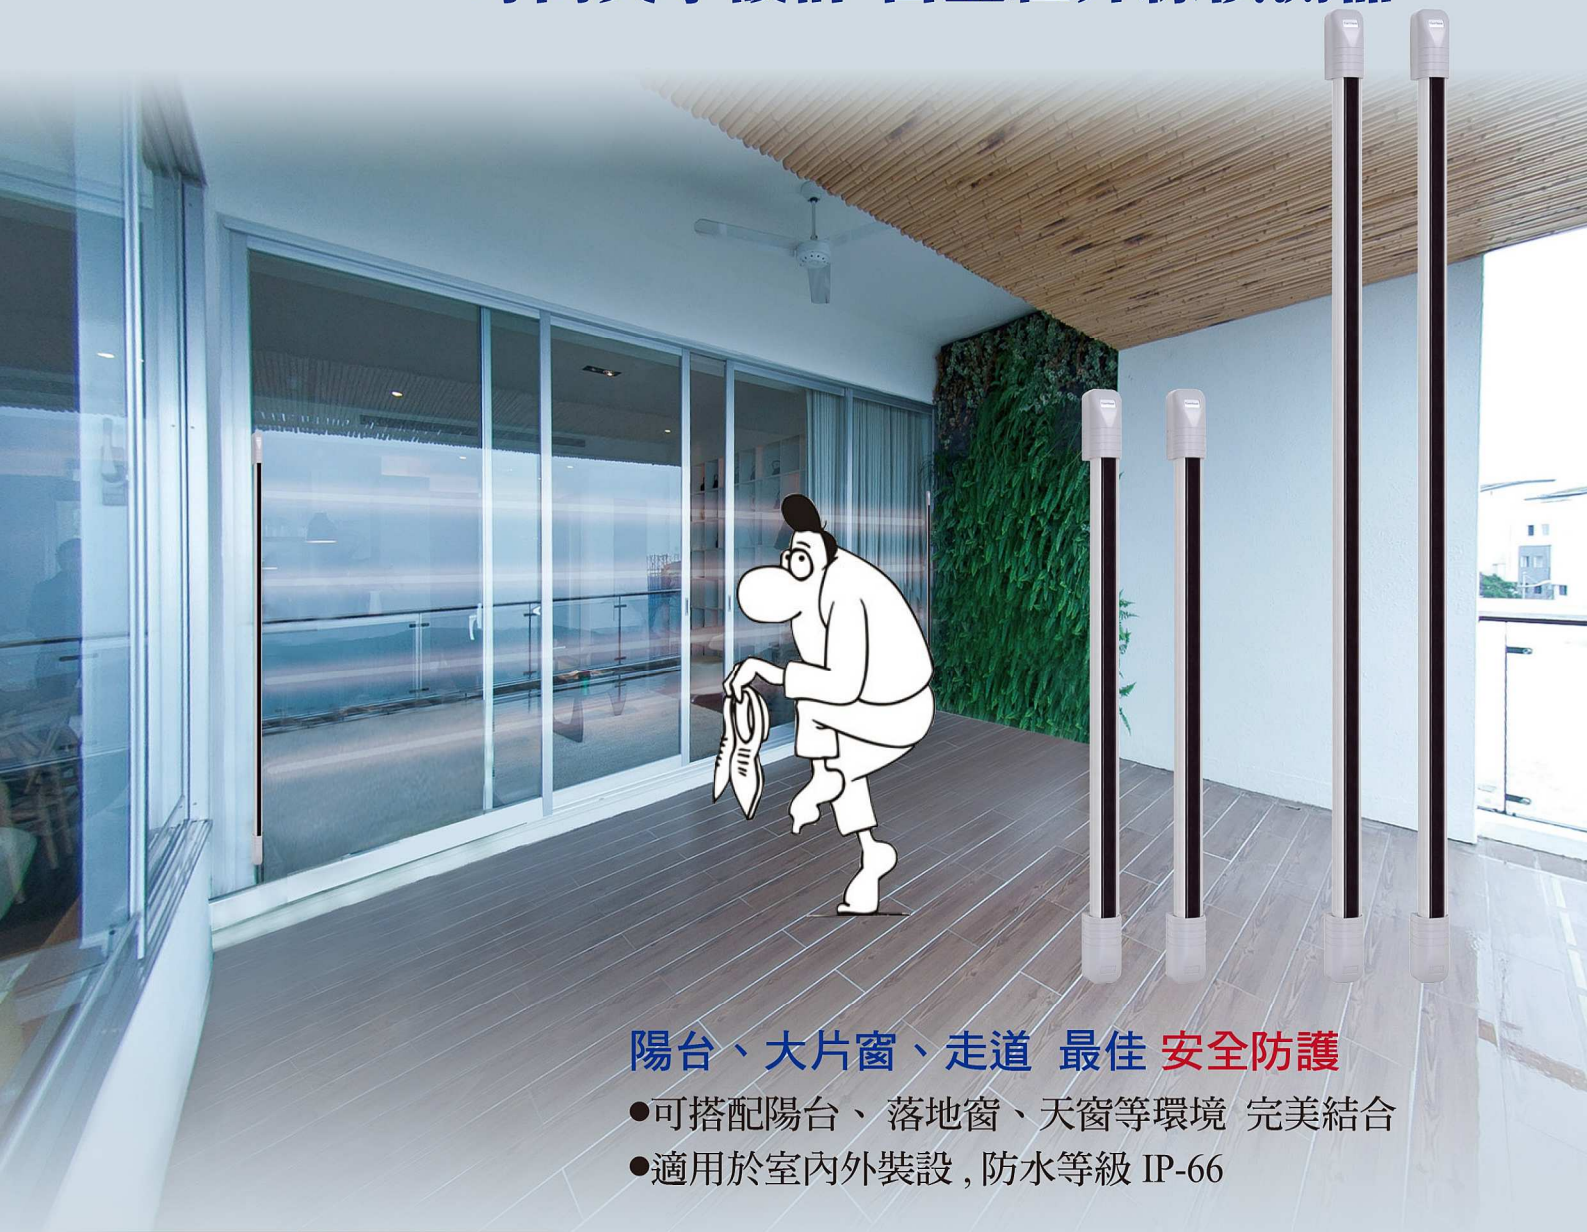

提升 建物價值與居家安全

時尚美學設計 窗型紅外線偵測器

陽台、大片窗、走道 最佳 安全防護

- 可搭配陽台、落地窗、天窗等環境 完美結合
- 適用於室內外裝設，防水等級 IP-66

瓦斯自動切斷系統

自動關閉瓦斯開關，防止瓦斯氣爆或燃燒不完全之一氧化碳中毒

瓦斯偵測器